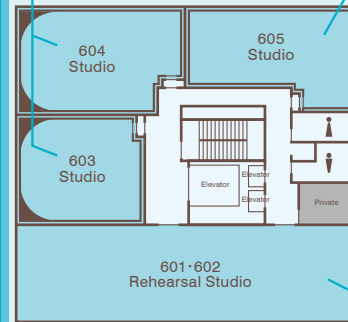

201 Studio▶

ガラス仕切の
コントロールブースを併設
オンライン講習会や
同時通訳、
レコーディングに最適

◀601・602 Studio

大型リフト式
ストロボ照明システム・
音響設備を完備
撮影・リハーサルや
ダンス向けのスタジオ

4~10名利用可能な
防音スタジオと控室が並ぶフロア

2F

天井高4m
解放感を感じるフロア

6F