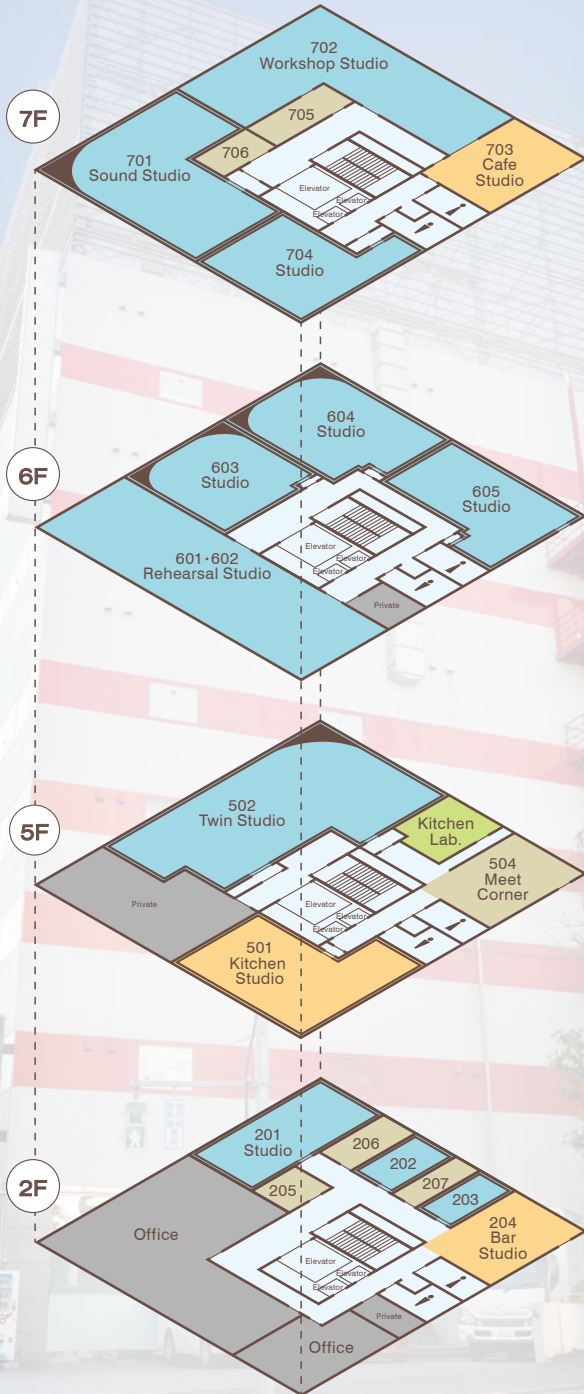

## Floor Guide

[www.limani.studio](http://www.limani.studio)

芝浦海岸 リマニ K3スタジオ

*Shiba-koen kaigan*  
**LIMANI K3 STUDIO**

港区海岸の収録・配信向けの  
完全防音スタジオ

自由自在な空間で高いエンタメを実現

最大4~5名利用可能  
リーズナブルな  
防音スタジオ

◀202/203 Studio▶

白ホリゾン・グリーンバック  
対応可能な中型防音スタジオ

▼603/604 Studio▶

605 Studio▶

壁・天井・床・吸音パネル  
すべて黒一色の  
黒ホリゾンスタジオ

201 Studio▶

ガラス仕切の  
コントロールブースを併設  
オンライン講習会や  
同時通訳、  
レコーディングに最適

◀601・602 Studio

大型リフト式  
ストロボ照明システム・  
音響設備を完備  
撮影・リハーサルや  
ダンス向けのスタジオ

4~10名利用可能な  
防音スタジオと控室が並ぶフロア

2F

天井高4m  
解放感を感じるフロア

6F

◀502 Studio

使用用途に合わせて  
カスタマイズ自由な  
大型スタジオ

大型スタジオとキッチンがある  
クリエイティブなフロア

5F

キッチン・控室・スタジオを  
兼ね備えたフロア